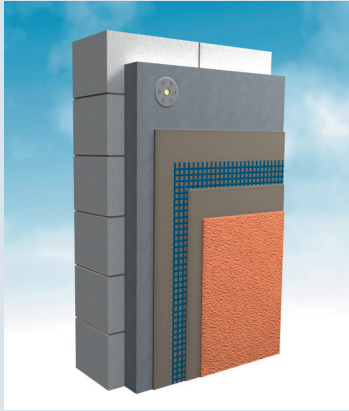

Diessner Eristerappaus järjestelmän rakenne

Eristerappausjärjestelmät ETA-05/0203

EPS

EPS-lämpöeristelevyt 040
EPS-lämpöeristelevyt 035
EPS-lämpöeristelevyt 032 (031)

Liimalaasti Diessnerin eristerappausjärjestelmille.

- Voidaan levittää käsin tai koneella
- Mineraalinen, harmaa
- Hyvä liimauskyky ja elastisuus

Menekki:
Liimaus: n. 4,0 kg/m²

Käyttövalmis tahnamainen liimamassa polystyreeni-eristelevyille.

- Käyttövalmis
- Tarttuu erittäin hyvin
- Riittoisa
- Helppolevitteinen

Menekki:
Liimaus n. 1,4 - 1,9 kg/m²

- Voidaan levittää käsin tai koneella
- Mineraalinen, harmaa
- Hyvä liimauskyky ja elastisuus
- Raekoko enint. 1,0 mm

Menekki:
Liimaus: n. 4,0 kg/m²
Verkotus: n. 6,0 kg/m²

Liima- ja verkotuslaasti Diessnerin eristerappausjärjestelmille.

- Voidaan levittää käsin tai koneella
- Mineraalinen, valkoinen
- Hyvä liimauskyky ja elastisuus
- Raekoko enint. 0,8 mm

Menekki:
Liimaus: n. 4,0 kg/m²
Verkotus: n. 6,0 kg/m²

Sementtiä sisältämätön verkotustasoite.

- Käyttövalmis, sementtön
- Kuituvahvistettu
- Hyvä laajenemiskestävyys
- Peittää tehokkaasti
- Hyvä iskunkestävyys

Menekki:
Verkotus n. 4,5 kg/m²

Liima- ja verkotuslaasti Diessnerin eristerappausjärjestelmille.

- Voidaan levittää käsin tai koneella
- Mineraalinen, valkoinen
- Hyvä liimauskyky ja elastisuus
- Raekoko enint. 0,8 mm

Menekki:
Liimaus: n. 3,0 kg/m²
Verkotus: n. 4,5 kg/m²

Yleiskäyttöinen lasikuituverkko kaikkiin Diessner eristerappausjärjestelmiin; rakennusvalvonnan yleisesti hyväksymä.

- Alkalinkestävä, Paino: vähintään 165 g/m²
- Verkon värisävy sininen
- Leveys 110 cm, Silmäkoko n. 4 x 4 mm

Menekki: n. 1,1 m²/m²

STR U (ETA)
115 mm - 455 mm

H 1 eco (ETA)
95 mm - 295 mm

Sokkelirakentaminen, alumiini ja PVC.

Muovinen lasikuitu kulmavahvike 8 x 12 cm, 10 x 15 cm, 10 x 23 cm.

Itsekiinnittyvä muovilista jossa tiivistenauha ja lasikuituverkko.

Kyllästetystä pehmeästä vaahdumuovista, 2-6 mm, 3-9 mm, 5-12 mm.

Lasikuitukankainen muovikulmalista jossa tippareuna

Liikuntasauvojen tiivistämiseen. Tyyppi E ja V

Käyttövalmis silikonihartsikuviopinnoite ulkoseinille, kivipiirto- tai hiertopinnalla.

Raekoot: 1,5; 2,0 ja 3,0 mm.

Voidaan käyttää pintalaastina Diessner eristerappausjärjestelmässä

Käyttövalmis kuviorappauslaasti ulkokäyttöön, kivipiirto- tai hiertopinnalla.

Raekoot: 1,5, 2,0 ja 3,0 mm.

Voidaan käyttää pintalaastina Diessner eristerappausjärjestelmässä

Käyttövalmis silikaatti-kuviorappauspinnoite sisä- ja ulkokäyttöön, hierto- tai kivipiirtopintakuviolla.

Raekoot: 1,5, 2,0 ja 3,0 mm.

Voidaan käyttää pintalaastina Diessner eristerappausjärjestelmässä